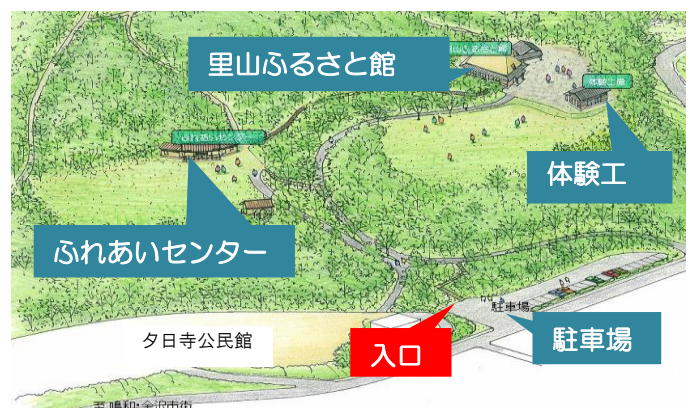

夕日寺健民自然園

TEL・FAX： 076-251-7554

E-mail： yuuhidera@bz03.plala.or.jp

演習実施日

裏面をご覧ください（全7回：最終回を除く。）

アクセス

山側環状・東長江ICから車で約5分

西日本JRバス「山王口」下車、徒歩約10分

又は、「夕日寺公民館前（デマンド運行）」下車 徒歩約5分

（詳細は、西日本JRバス TEL：076-231-1783）

◆・◆・◆ 夕日寺里山ガイド実地演習（全8回） ◆・◆・◆

開催日		テーマ
5月	6日 月祝	5月の里山案内実地演習（初夏の里山）
		演習案内人 岩本 華菜さん アドバイザー講師：松枝 章
6月	1日 土	6月の里山案内実地演習（トンボ池の生きものたち）
		演習案内人 森川 俊彦さん アドバイザー講師：松枝 章
7月	20日 土	7月の里山案内（夏の里山の生きものたち）
		講師案内（登録者船員対象） 講師：松枝 章
9月	7日 土	9月の里山案内実地演習 I（初秋の里山）
		演習案内人 大野 昭雄さん アドバイザー講師：松枝 章
9月	28日 土	9月の里山案内実地演習 II（秋の里山）
		演習案内人 河西益子さん アドバイザー講師：松枝 章
11月	17日 土	11月の里山案内実地演習（錦秋の里山・冬支度のいきもたち）
		演習案内人 奥野 謹一・中川明子さん アドバイザー講師：松枝 章
2月	15日 土	2月の里山案内実地演習（冬の里山・生きものたちの暮らし）
		演習案内人 谷口和一さん アドバイザー講師：松枝 章
3月	22日 日	（最終回） 松枝講師案内（早春の里山）＋講評、新年度活動計画