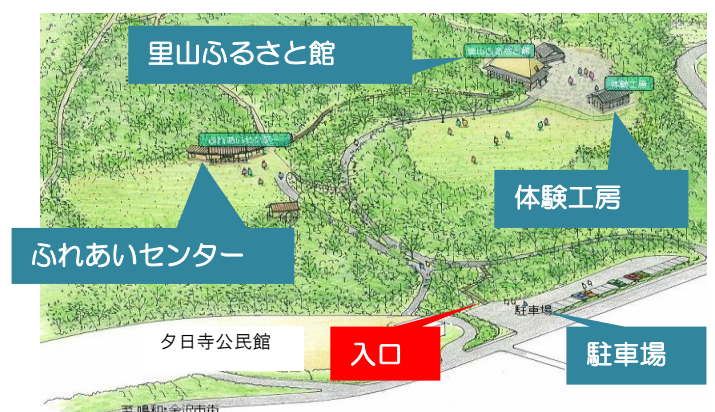

里山の素材を使ったクラフト教室などがあるよ♪

平成30年度

ゆうひでらさとやまがくしゅうじゅく  
夕日寺里山楽習塾

自然の懷に抱かれ学び、遊びながら、いろいろな体験や経験ができます。里山に親しみ、あなたの生活を豊かにするいろいろな力を磨いてみませんか。

- ♪ 場所 夕日寺健民自然園（金沢市夕日寺町ハ116）
- ♪ 時間 10:00～（受付 里山ふるさと館 9:45～）**開始時間の異なるもの朱書**
- ♪ 対象・定員 どなたでも 各回30名（◎印は幼児の参加ご遠慮ください）
- ♪ 参加費 無料・有料（各回ごとに金額が異なります。要、お問い合わせ。）  
（材料費等、実費相当額のご負担となります。）
- ♪ 申込 原則、開催日の前日までに電話、FAX、又はE-mailで申し込み
- ♪ 問合せ・申込先 夕日寺健民自然園  
TEL・FAX： 076-251-7554  
E-mail： yuuhidera@bz03.plala.or.jp
- ♪ プログラム 裏面をご覧ください（全20回）
- ♪ アクセス 山側環状・東長江ICから車で約5分  
JR西日本バス「山王口」下車、徒歩約10分  
又は、「夕日寺公民館前（デマンド運行）」下車 徒歩約5分  
（詳細は、西日本JRバス TEL：076-231-1783）

～平成30年度～

◆・◆・◆ 夕日寺里山楽習塾（全20回） ◆・◆・◆

開催日		テーマ
◎4月	22日 日	「春の野鳥観察会」（無料）（※開催時間注意9：00集合8：45）
	28日 土	「食べられる山野草」（無料）
◎5月	19日 土	「苔玉づくり」を楽しむ（有料）
6月	16日 土	「昆虫の飼育法」教えます（有料）
7月	8日 日	あなたも化石発見者になれる（無料）
	21日 土	「昆虫採集方法」教えます（無料）
	29日 日	「ザリガニ駆除隊」に参加しよう（無料）
◎8月	4日 土	「昆虫標本づくり」勉強会（有料）
	11日 土	「竹の水鉄砲」を作って遊ぼう（有料）
	19日 日	「親子押し花アート教室」
9月	30日 日	「（秋の鳴く虫）里山音楽会」にご招待 （※開催時間注意15：00集合14：45）
◎10月	7日 日	「夕日寺歴史散歩」（無料）：講師 植田卓志氏
	28日 日	食べられる木の実を見つけよう（無料）
11月	11日 日	「木の葉アートで絵葉書づくり」（有料）
12月	2日 日	自然素材で「X'mas飾り」作り教室（有料）
	22日 土	自然素材で「正月飾り」作り教室（有料）
◎1月	20日 日	雪の里山歩き～かんじき散策体験～（無料）
◎2月	10日 日	里山雪灯り～モウソウチクの竹灯籠～（有料）
	24日 日	「竹細工」～ひな人形づくり～（有料）
◎3月	16日 土	「食用キノコの栽培技術」勉強会（有料）